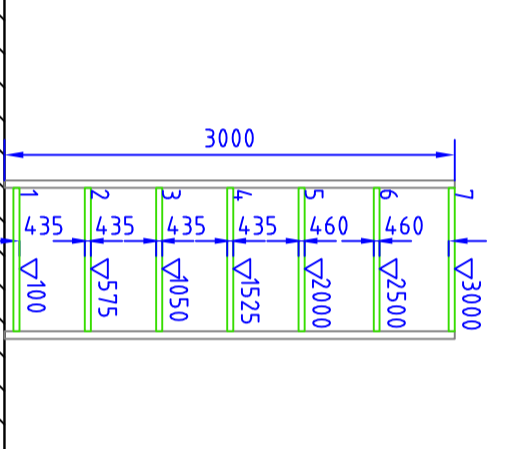

Kapacita 380 P.M

Max nosnost stolu: 800/2700/3600
 Max nosnost stolu: 1800/1500/2000 kg
 Nosnost plati pr. m² stolu: 7000/6000/8000 kg
 Max nosnost stolu: 3600, 1 stolice: 1100 kg

Max nosnost ramene: 350 kg

Max nosnost police: 238 kg
 Max nosnost stolu: 1800 kg