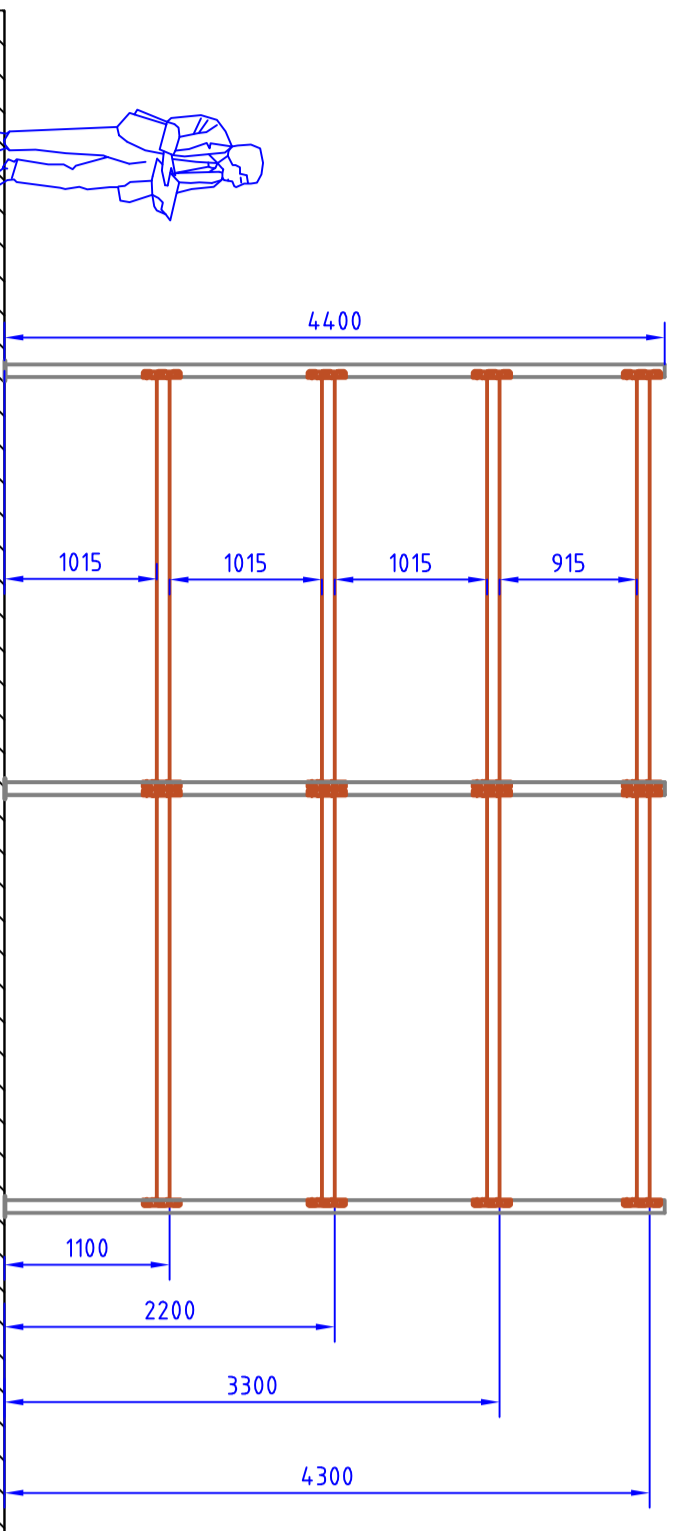

Kapacita 380 P.M

Max nosnost stolu: 800/2700/3600
 Max nosnost stolu: 1800/1500/2000 kg
 Nosnost plati pr. m² stolu: 7000/6000/8000 kg
 Max nosnost stolu: 3600, 1 stolice: 1100 kg

Max nosnost ramene: 350 kg

Max nosnost police: 238 kg
 Max nosnost stolu: 1800 kg