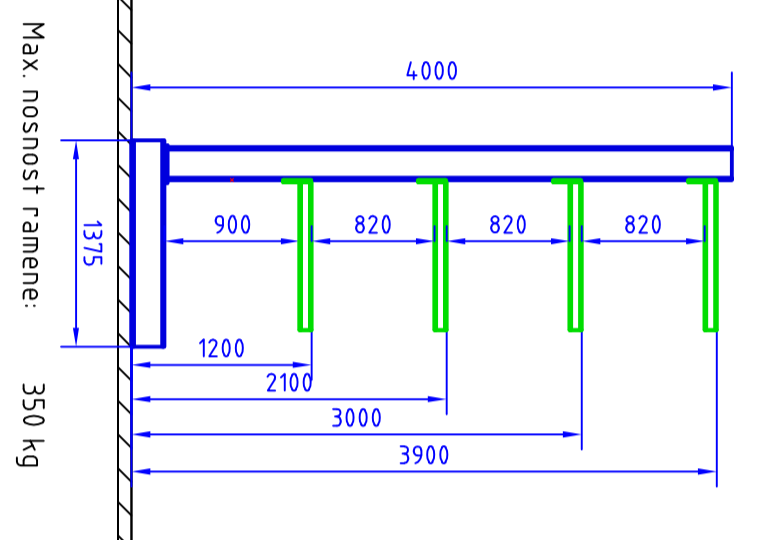

Kapacita 380 P.M

Max nosnost stolu: 800/2700/3600
 Max nosnost stolu: 1800/1500/2000 kg
 Nosnost plati pr. m² stolu: 7000/6000/8000 kg
 Max nosnost stolu: 3600, 1 stolice: 1100 kg

Max nosnost ramene: 350 kg

Max nosnost police: 238 kg
 Max nosnost stolu: 1800 kg